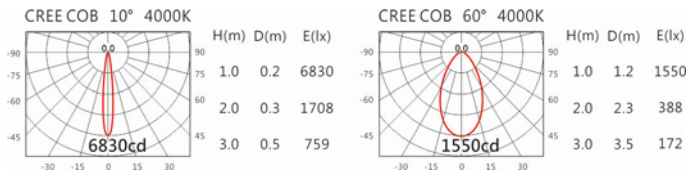

角度: 10°~60°

顏色: 砂白、砂黑、銀灰

Light Distribution 配光曲線圖

2352 lm@2700K

2450 lm@3000K

2524 lm@4000K

2548 lm@5000K