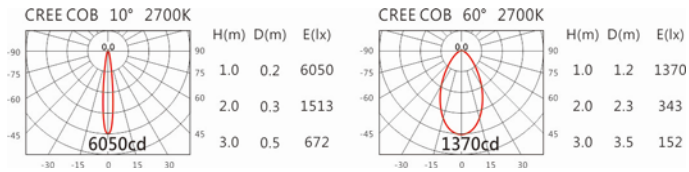

角度: 10°~60°

顏色: 砂白、砂黑、銀灰

Light Distribution 配光曲線圖

2352 lm@2700K

2450 lm@3000K

2524 lm@4000K

2548 lm@5000K