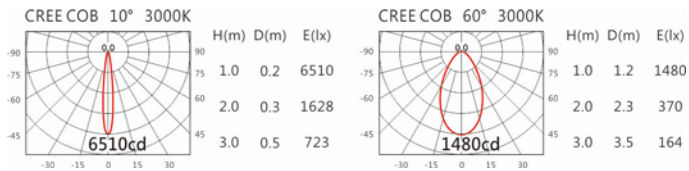

角度: 10°~60°

顏色: 砂白、砂黑、銀灰

Light Distribution 配光曲線圖

2352 lm@2700K

2450 lm@3000K

2524 lm@4000K

2548 lm@5000K