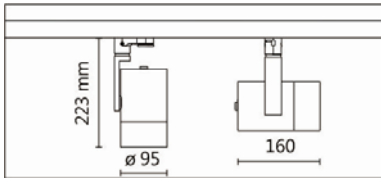

SA-8520-AD/BZ

+HT4-413

Features & Application 產品特點 & 適用場所

1. 模組化設計，可達成重點、變焦、切光及投影等效果，靈活擴展組合
   - 深防眩、多種出光角度，可搭配蜂巢網、拉伸片、洗牆配件
   - 燈體自帶數位調光旋鈕(1~100%)，讓調試更簡單快捷
   - 支架可水平轉動 355+10 度、燈頭垂直擺動 180 度，依照被照物位置，靈活調整投射方向
   - 除軌道式，另有吸頂式和嵌入式可選
   - 採用優質鋁合金，導熱效果好、使用壽命高
   - 外觀現代簡約，可融入多種建築裝修風格
2. 一燈多用，適合各類高端博物館、美術館等展陳照明

Options 可選

色溫: 2700K、3000K、4000K、5000K

瓦數: 20W(500mA)

角度: 10°~60°

顏色: 砂白、砂黑、銀灰

Product specifications 產品規格

光源 (Light Source)	CREE LED (COB)	安裝方式 (Installation)	Track system 軌道系統
顯色性 (Color rendering)	Ra ≥ 95	產品材質 (Material)	Aluminum 鋁
輸入電參數 (Input)	AC 220-240V, 50/60Hz	產品淨重 (Net Weight)	/
安定器/變壓器/驅動器 (Ballast/Transformer/Driver)	SECOCO SK142-B-20500(內置)	安規執行標準 (Standards of Safety)	EN 60598-1:2015、 EN 60598-2-1:1989 EN 60598-2-6:1994+A1:1997
線材 / 長度 / 連接器 (Connecting)	湯石軌道電源頭 (HT4-413)	儲存條件 (Storage Condition)	溫度: -20°C to + 50°C、 濕度: 85%RH

Accessories 配件

AC-8520H

AC-8520S-013040

AC-8520S-014060

AC-8520S-017053

AC-8520S-022067

AC-8520S-033060

Reflector 反射罩

Finishing 燈具顏色

Details 點擊跳轉詳情頁

2700K

3000K

4000K

5000K